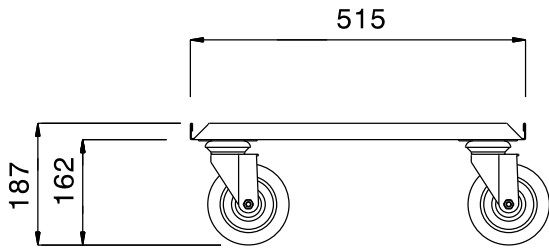

## Serveringsvagnar Tomkorgsvagn 500 mm

Produkt # \_\_\_\_\_

Modell # \_\_\_\_\_

Namn # \_\_\_\_\_

SIS # \_\_\_\_\_

AIA # \_\_\_\_\_

361238 (CPC051)

Tomkorgsvagn 500 mm

#### Pos.

Constructed in 304 AISI stainless steel. Framework in mm25 tubing, completely welded. Seamless, sound-absorbing, platform shelf with double-folded edges. N. 4 swivelling castors, two with brakes, mm125 in diameter. Platform size mm500x500, suitable to accommodate stacked dishwashing baskets. Load capacity: 100 kg.

### Huvudfunktioner

- Perfekt för transport av staplade 500x500 mm diskorgar.
- Ram i 25 mm rör, helsvetsad.
- Belastningskapacitet 100 kg jämn fördelning.
- Ljudabsorberande plattformshylla utan skarvar med dubbelvikta kanter som är svetsade i ramen.
- Storlek hyllplattform 500x500 mm.

### Konstruktion

- Helt i rostfritt stål (304 AISI).

**Front****Topp****Viktig information**

Yttermått, bredd	515 mm
361238 (CPC051)	
Yttermått, djup	515 mm
Yttermått, höjd	187 mm
Hjulmaterial:	Galvaniserad
Hjuldiameter:	Ø 125
Nettovikt:	8.4 kg